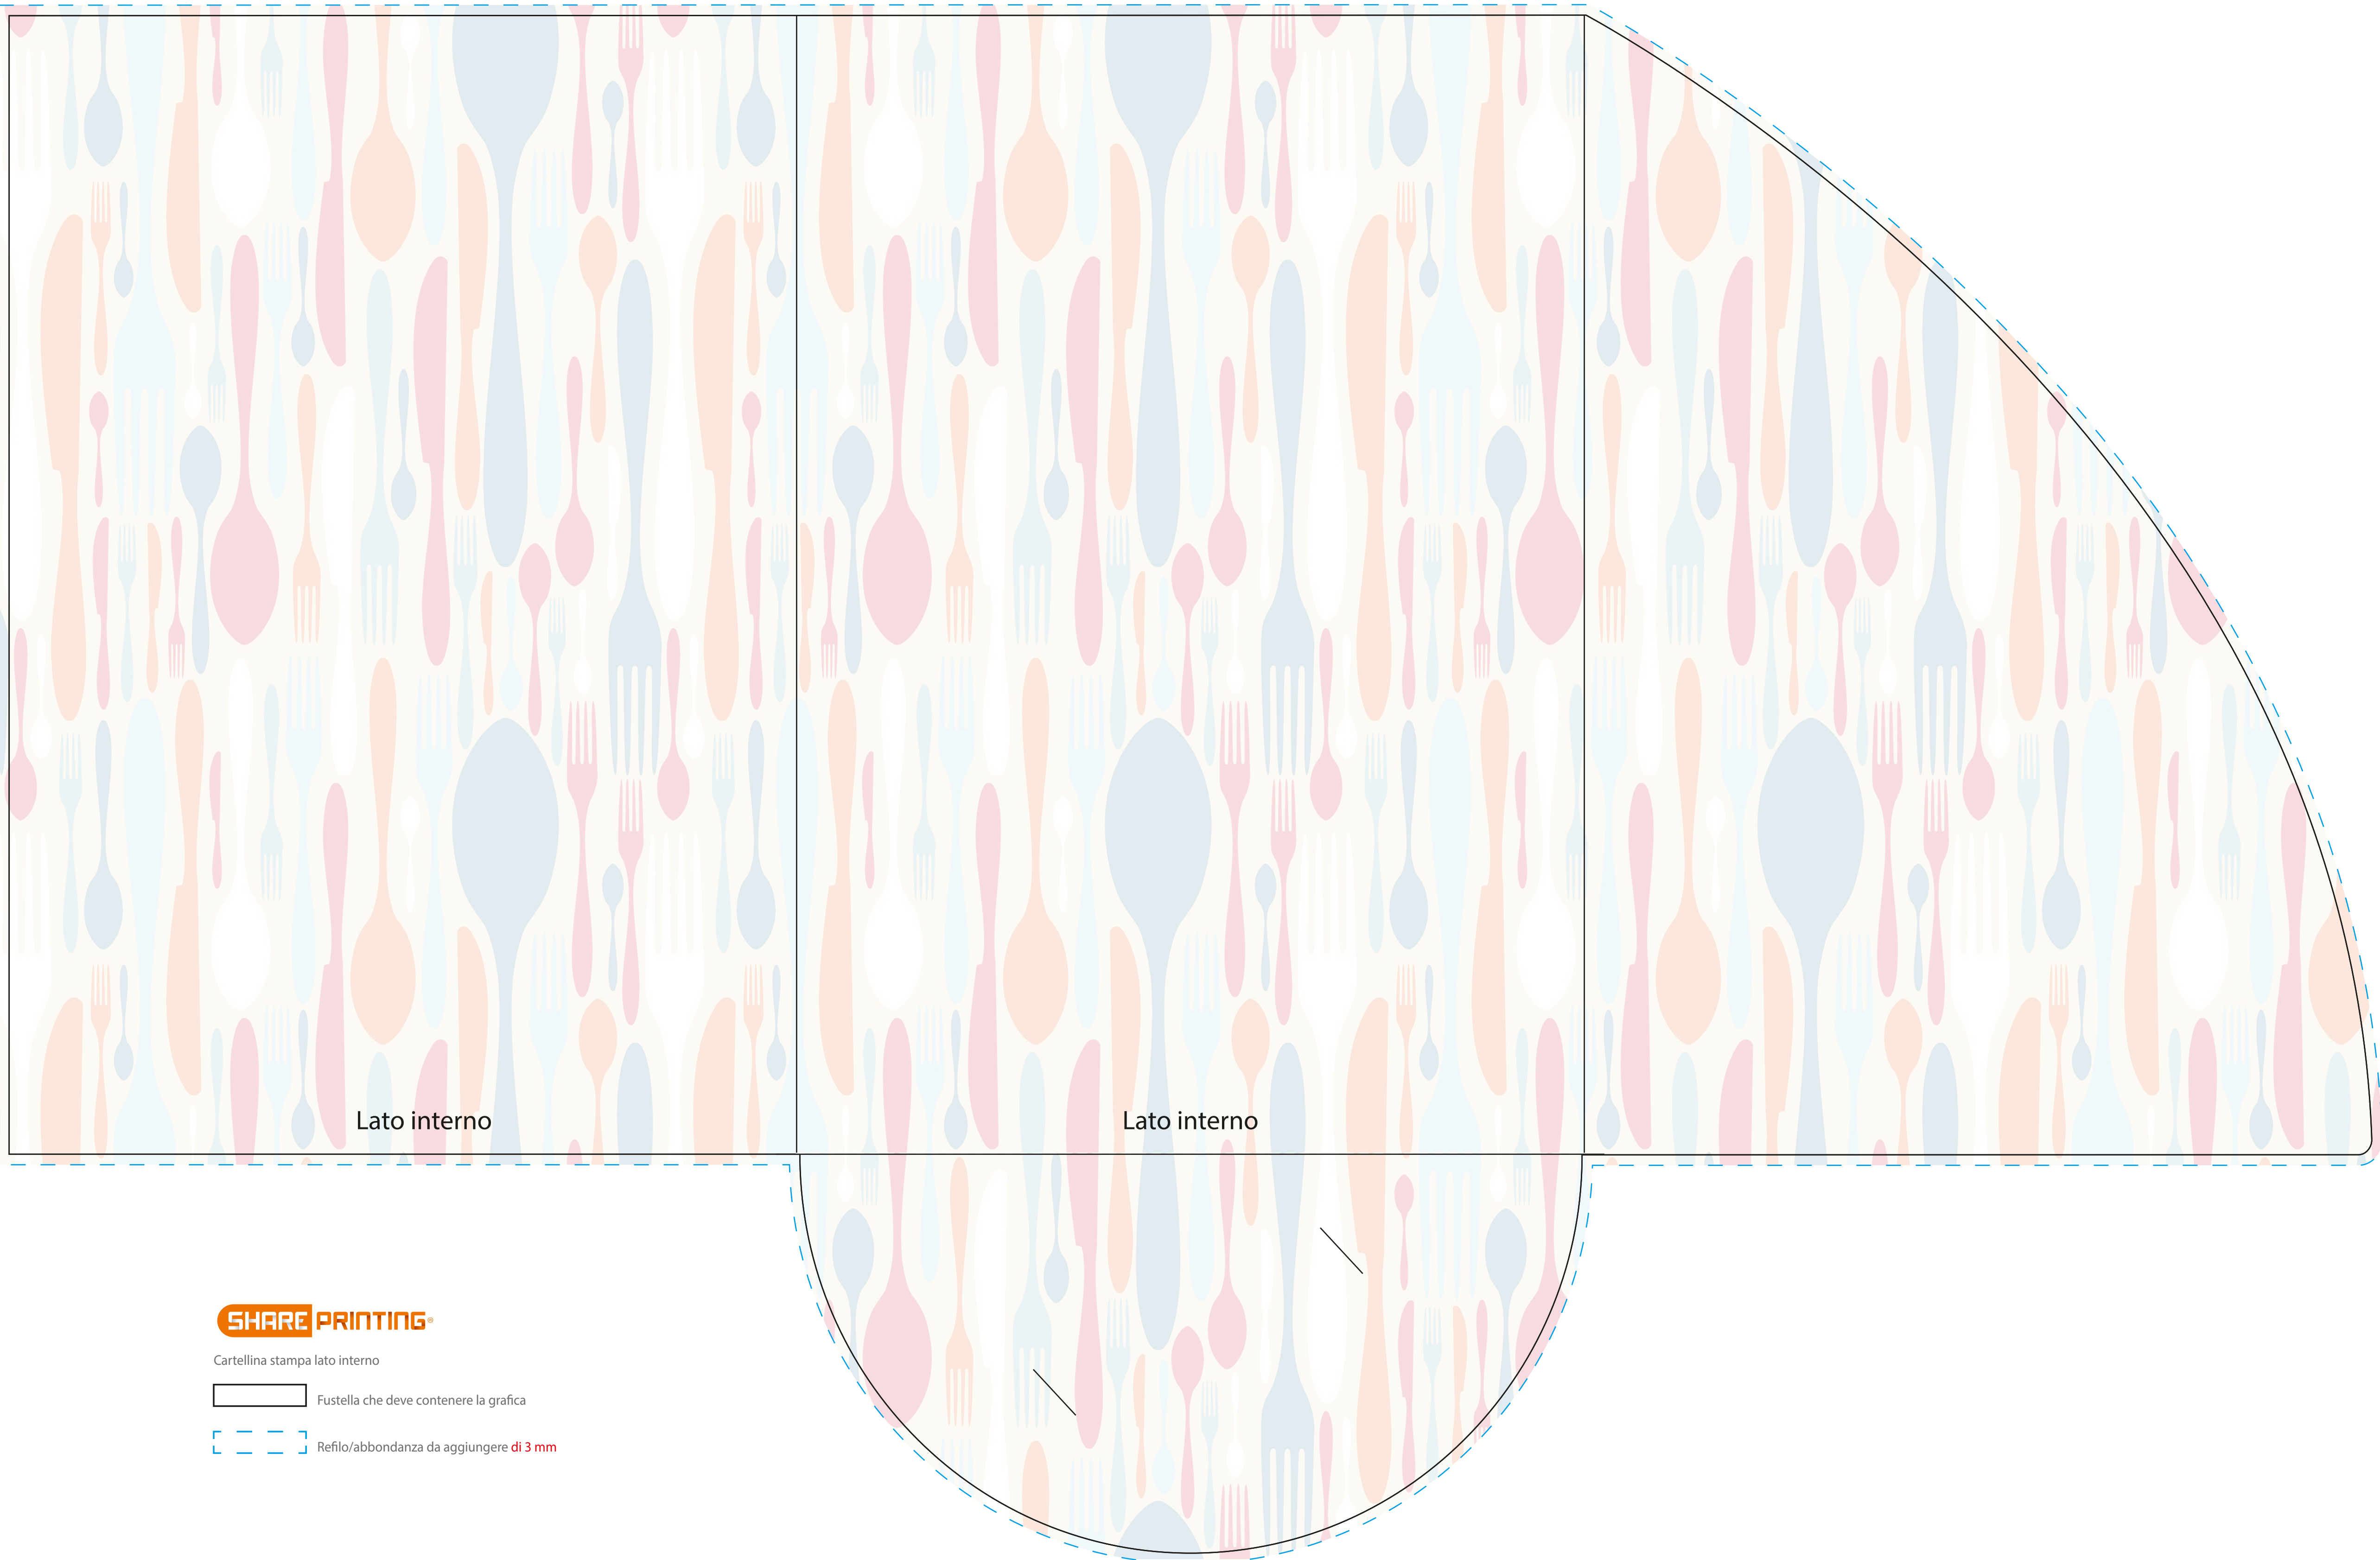

Retro_copertina

Copertina

225 mm

325 mm

REPORT
DESIGN

SHARE PRINTING®

Cartellina stampa lato esterno

 Fustella che deve contenere la grafica

 Refilo/abbondanza da aggiungere di **3 mm**

Lato interno

Lato interno

SHARE PRINTING®

Cartellina stampa lato interno

 Fustella che deve contenere la grafica

 Refilo/abbondanza da aggiungere di **3 mm**